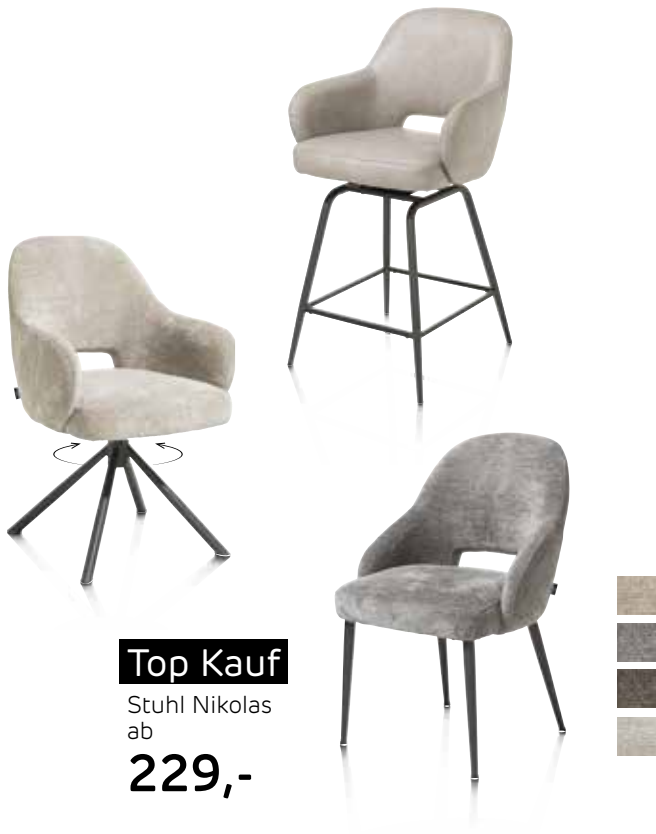

Marble  
Onyx

Marble  
Light Grey

Stone  
Anthrazit

Stone  
Rost

**Top Kauf**  
Stuhl Nikolas  
ab  
**229,-**

Tresenstuhl Milva  
ab ~~259,-~~  
**239,-**

IN VERSCHIEDENEN  
AUSFÜHRUNGEN  
ERHÄLTlich

in vielen Stoffen und Farben erhältlich • viele Konfigurationsmöglichkeiten

## KOLLEKTION PALACE

Die Tischserie Palace ist in 5 verschiedenen Farbtönen erhältlich: 3 unterschiedliche Marmoroptiken und 2 Farben Stone-Look. Die Tischplatten sind aus Primo Laminato (HPL), das ist pflegeleicht und kratzfest! Neben der großen Auswahl an Größe oder Farbe können Sie auch zwischen 2 Gestellen wählen. Insgesamt sind so 100 verschiedene Tischkombinationen möglich.