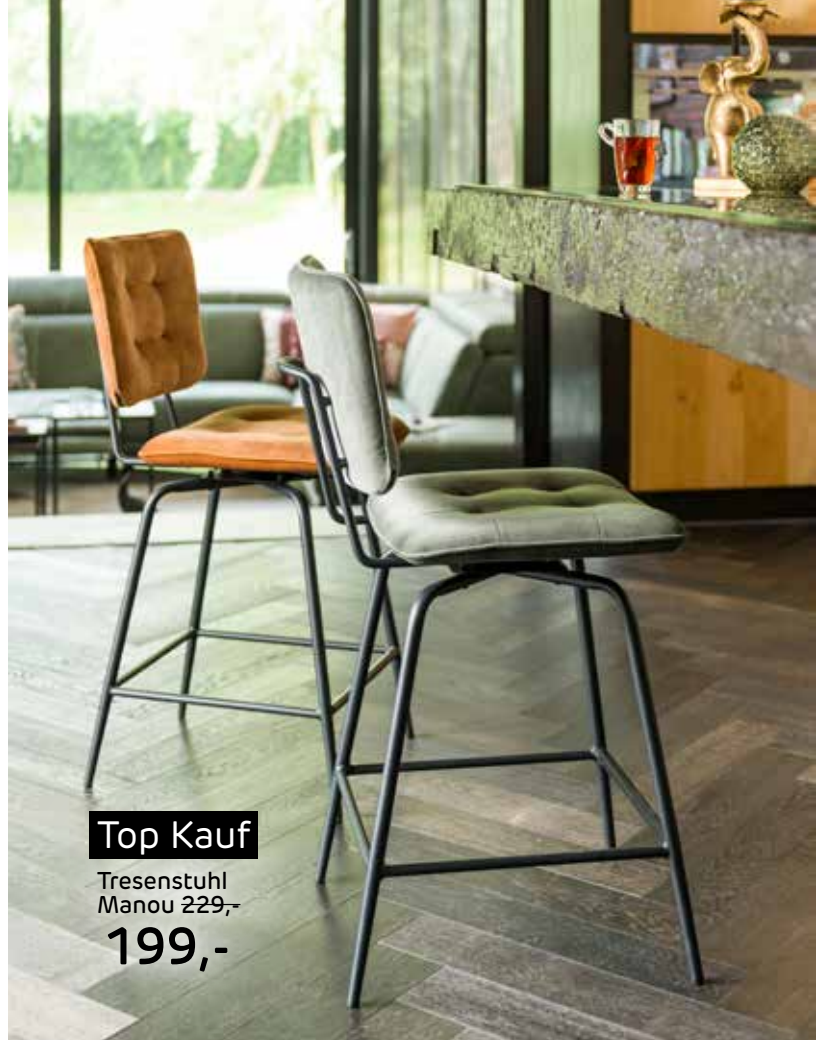

TISCH

BARTISCH  
(92cm)

AUSZIEHTISCH

**Holzfarbe**

**Gestell**

**Formate**

**Top Kauf**

Tresenstuhl  
Manou 229,-  
**199,-**

Stuhl Manou  
179,-  
**149,-**

LINKE SEITE: Tisch Livada in verschiedenen Maßen ab 1249,- 1099,- | Stuhl Eden ab 249,- 229,- (abgebildet in Stoffkombination Pala mit Vito) | Armlehnstuhl Eden ab 349,- 299,- (abgebildet in Stoffkombinationen Pala mit Vito und Vito mit Karese)